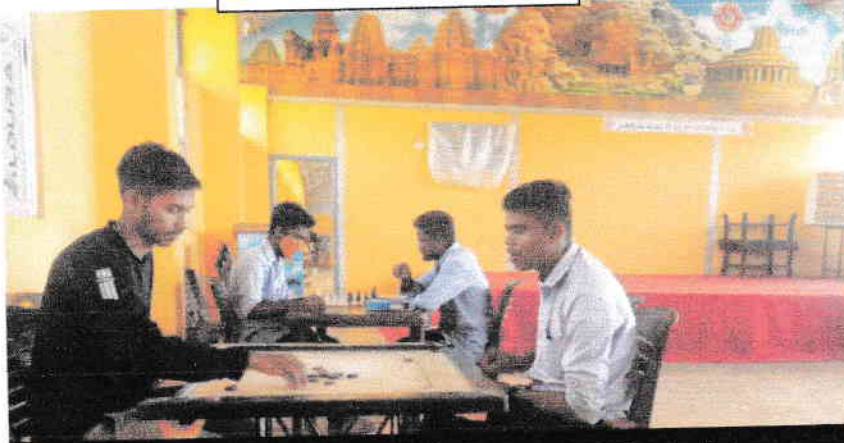

CARROM & CHESS

WM8G+FMR, Badami, Karnataka 587201, India

Latitude
15.9161682°

Local 01:35:38 PM
GMT 08:05:38 AM

Longitude
75.6767088°

Altitude 482.1 meters
Thursday, 16-12-2021