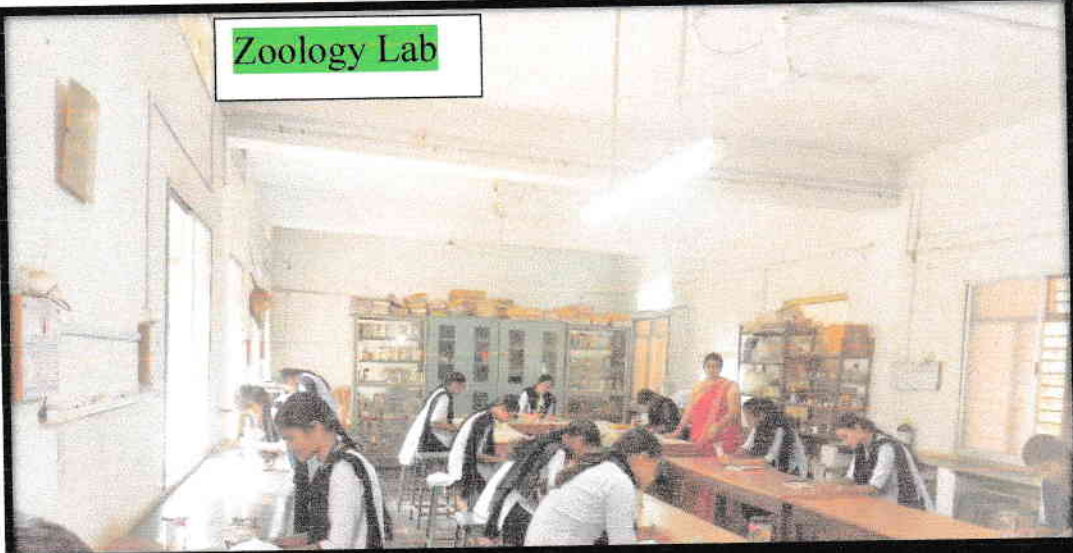

Zoology Lab

WM8G+2MM, Badami, Karnataka 587201, India

Latitude
15.9152645°

Longitude
75.6771463°

Local 12:33:26 PM
GMT 07:03:26 AM

Altitude 0 meters
Monday, 13-12-2021